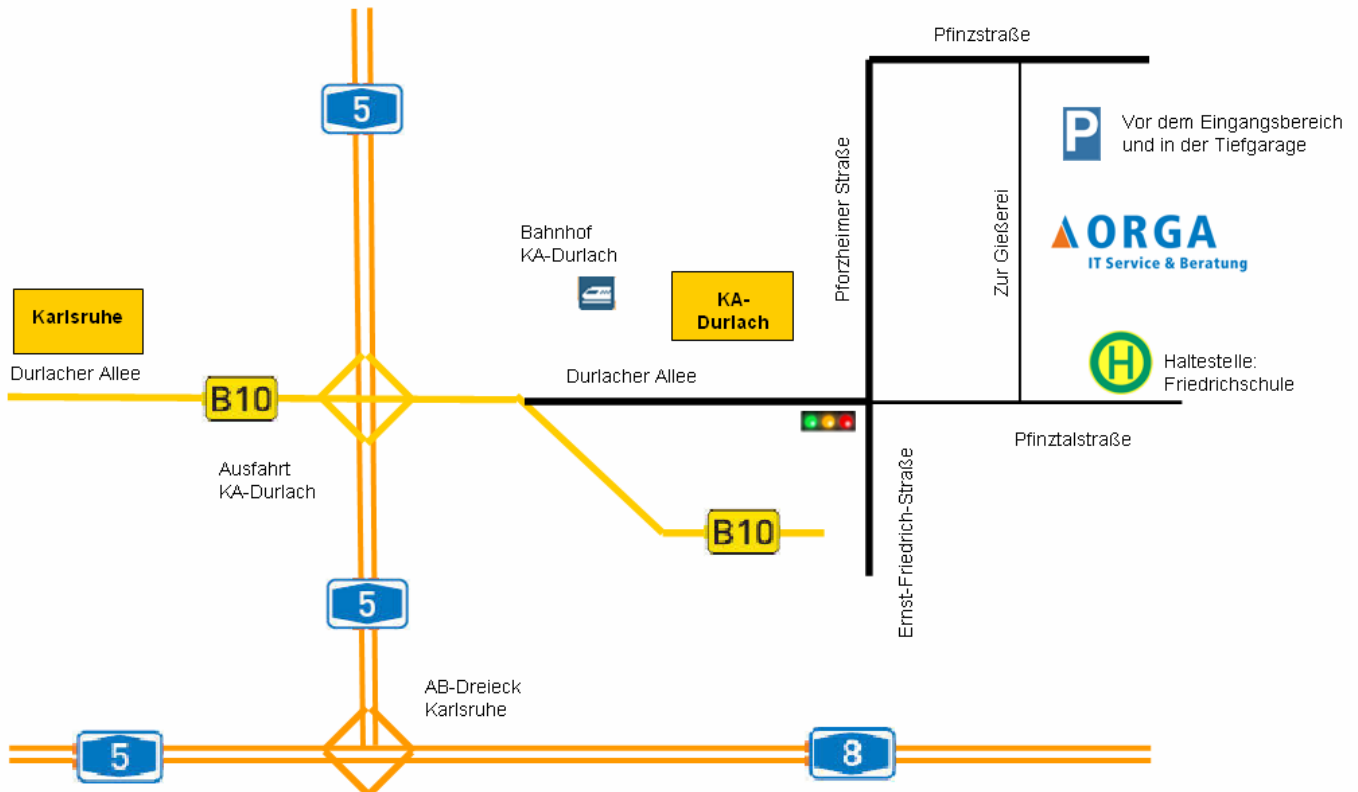

ANFAHRTSPLAN | Karlsruhe-Durlach

ANFAHRT MIT DEM PKW

Von der A5 kommend nehmen Sie die Abfahrt KA-Durlach und fahren in Richtung KA-Durlach. Ordnen Sie sich auf die linke Spur ein und fahren auf der Durlacher Allee ca. 1 Km geradeaus.

An der Ampel-Kreuzung fahren Sie geradeaus weiter. Die Durlacher Allee geht hier in die Pfinztalstraße über.

Folgen sie der Pfinztalstraße ca. 100m bis zur Hausnummer 92. Biegen Sie links in die Durchfahrt „Zur Gießerei“ ein.

Die Willmar-Schwabe-Straße geht in die Pfinztalstraße über.

Der Pfinztalstraße folgen Sie 150m.

Anschließend biegen Sie in die Straße Zur Gießerei ab.

Ab HBF Karlsruhe:
Nehmen Sie die Straßenbahn Linie **3** bis zum Marktplatz, dort steigen Sie um in die Linie **1** mit der Endstation Durlach.

An der Haltestelle Friedrichschule aussteigen.

Anschließend gehen Sie 200 m in Richtung Karlsruhe.

Danach sehen Sie auf der rechten Straßenseite das Straßenschild Zur Gießerei.